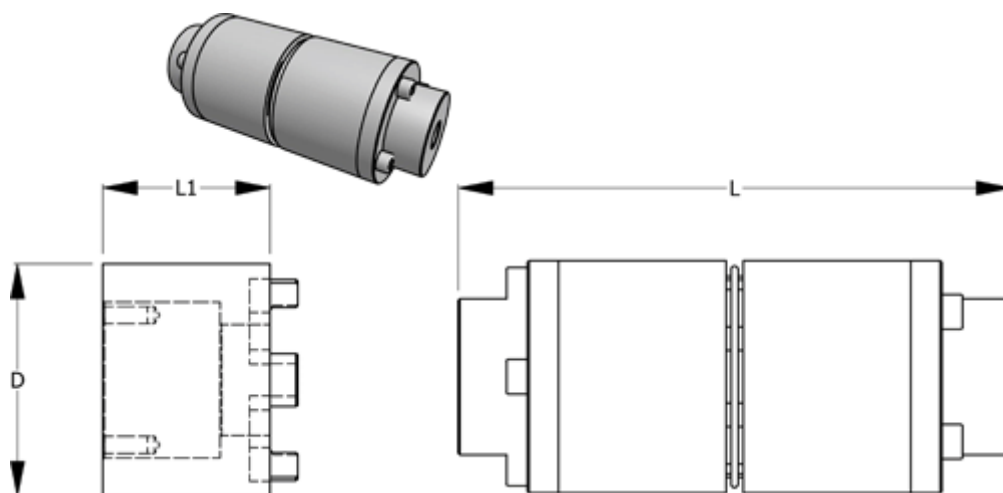

Varenummer: 3301128114  
Beskrivelse: Normex Mellemstykke 114 for type H str. 128  
længde 90 mm

## Mål

D = 128  
L = 320  
L1 = 90